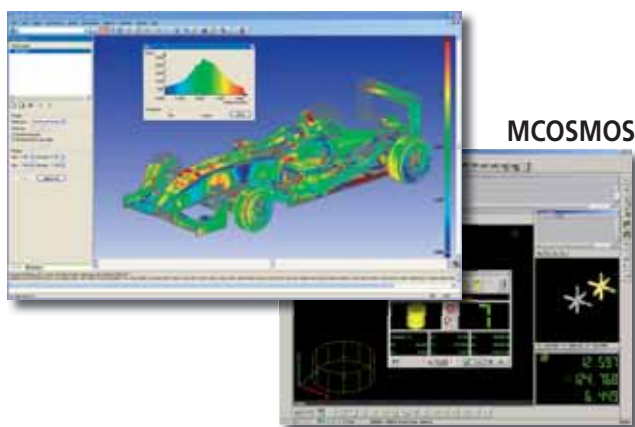

INFORMACE O NOVÉM PRODUKTU

SpinArm-Apex

Nové kloubové rameno Mitutoyo

Vlastnosti

NEW-STYLE
Coordinate Measuring Machines

- › Funkce brzdy
- › Reakční síla pro snadný / dlouhodobý provoz
- › Bezdrátová komunikace vč. Laserového snímače
- › Tvoří řadu od malého typu (1,8 m) až po velký typ (3,6 m)

Mitutoyo

Specifikace

| Model | | SpinArm-S | |
|----------------------------|----------------------------|---|------------------------|
| Brzda | | Elektromagnetická | |
| Rozměry/rozsah měření (mm) | 6 os | 1800 / 2400 / 3000 / 3600 | |
| | 7 os | 2400 / 3000 / 3600 | |
| Přesnost | Opakovatelnost (mm) | | 6 os: ±0,040 až ±0,100 |
| | | | 7 os: ±0,055 až ±0,110 |
| | Přesnost měření délky (mm) | | 6 os: ±0,055 až ±0,135 |
| | | | 7 os: ±0,080 až ±0,165 |
| Komunikace s PC | | USB / WiFi | |
| Napájení | | AC Adaptér / Baterie | |
| Ostatní | | Protiváha, tepelná kompenzace, sonda automatického rozpoznávání | |
| Hmotnost | | 14,5 - 16 kg | |

Celkem 7 modelů

Mitutoyo nabízí kompletní sortiment příslušenství: snímací systémy, doteky, přípravky, pojízdné stojany, laserový skener, software

MSURF-M

MCOSMOS

| | |
|-------------------------------------|-------|
| Souřadnicové měřicí stroje | _____ |
| Systémy zpracování obrazu | _____ |
| Přístroje na měření tvaru | _____ |
| Optické měřicí přístroje | _____ |
| Senzory - snímací systémy | _____ |
| Testovací přístroje a seismometry | _____ |
| Linear Scale a DRO systémy | _____ |
| Ruční měřidla a systémy přenosu dat | _____ |