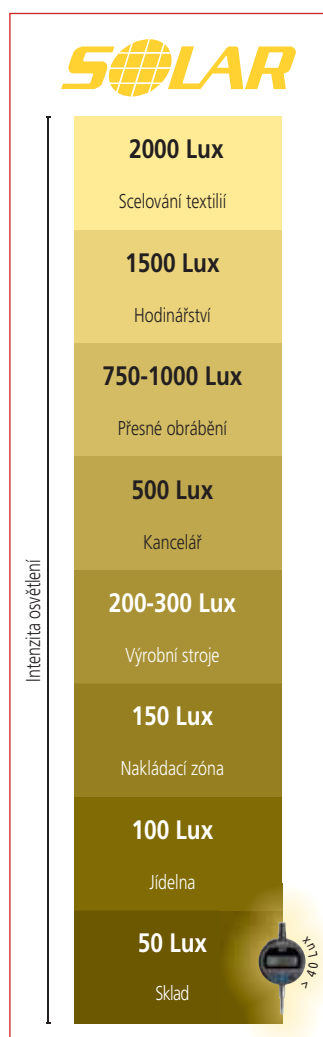

Specifikace

Obj.č.	543-500	543-505	543-501	543-506	543-502	543-507
	543-500B	543-505B	543-501B	543-506B	543-502B	543-507B
Měřicí rozsah	12,7 mm = 0.5"					
Rozlišení	0,001 mm	0,01 mm	0.00005" / 0,001 mm	0.0005" / 0,01 mm	0.00005" / 0,001 mm	0.0005" / 0,01 mm
Max. povolená chyba	0,004 mm	0,03 mm	0,004 mm	0,03 mm	0,004 mm	0,03 mm
Průměr stopky	ø 8 mm			ø 9,52 mm = 3/8" DIA		
Třída ochrany	Odpovídá IP-42					
Měřicí síla	1,5N nebo méně					
Napájení	Solární články (použitelný od 40 Lux) Provozní doba při nízkém osvětlení pomocí Super kondenzátoru • Provozní doba cca. 120 minut při intenzitě osvětlení menší než 40 Lux, od nabíjení 60 minut při 500 Lux • Provozní doba cca. 240 minut při intenzitě osvětlení menší než 40 Lux, od nabíjení 120 minut při 500 Lux					
Funkční klávesy	ORIGIN (nastavení Origin) +/- (nastavení směru odečítání) in/mm Převod jednotek (pouze inch/mm model)					
Výstup	DIGIMATIC SPC					

Modely s rovným hřbetem mají příponu objednačího čísla 'B'. Modely s okem uprostřed jsou bez označení.

Zvláštní příslušenství

- Zdvihací páčka (mm) : Obj.č. 21EZA198
- Zdvihací páčka (inch) : Obj.č. 21EZA199
- Zdvihací kabel : Obj.č. 540774
- Zdvihací knoflík (mm) : Obj.č. 21EZA105
- Zdvihací knoflík (inch) : Obj.č. 21EZA150
- DIGIMATIC kabel (1 m) : Obj.č. 905338
- DIGIMATIC kabel (2 m) : Obj.č. 905409

USB Input Tool Direct propojovací kabel
Obj.č. 06ADV380C